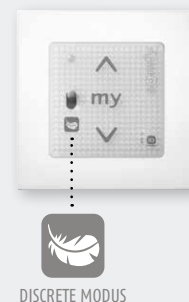

Afstandsbediening voor montage tegen de muur, met een schakelaar voor 'discrete modus'.

De perfecte keuze voor uw rolluik met een S&SO RS100 io motor.

DISCRETE MODUS

Situo 5 io

Met deze afstandbediening opent en sluit u rolluiken individueel of per groep. De Situo afstandbediening is verkrijgbaar in 4 kleuren en wordt geleverd met wandsteun.